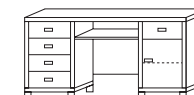

SP-S105
Szafka nocna
422
573
400

SP-B106
Biuurko L lub P
1500
750
640

SP-S107
Stół rozkładany
1406 x 2012 x 2618
750
908

SP-L108
Ława
584
500; 550; 600
584

SP-L109
Ława
912 lub 1206
406
584

SP-L110
Ława
912 lub 1206
526
584