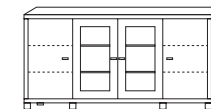

SP-K94
Komoda
1744
883
400

Drzwi przeszklone