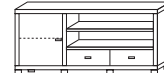

SP-K102
Komoda RTV
1324
620
400