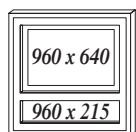

SP-P117
Panel wnekowy TV
1200
1200
200