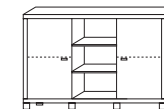

SP-K96
Komoda
1324
883
400